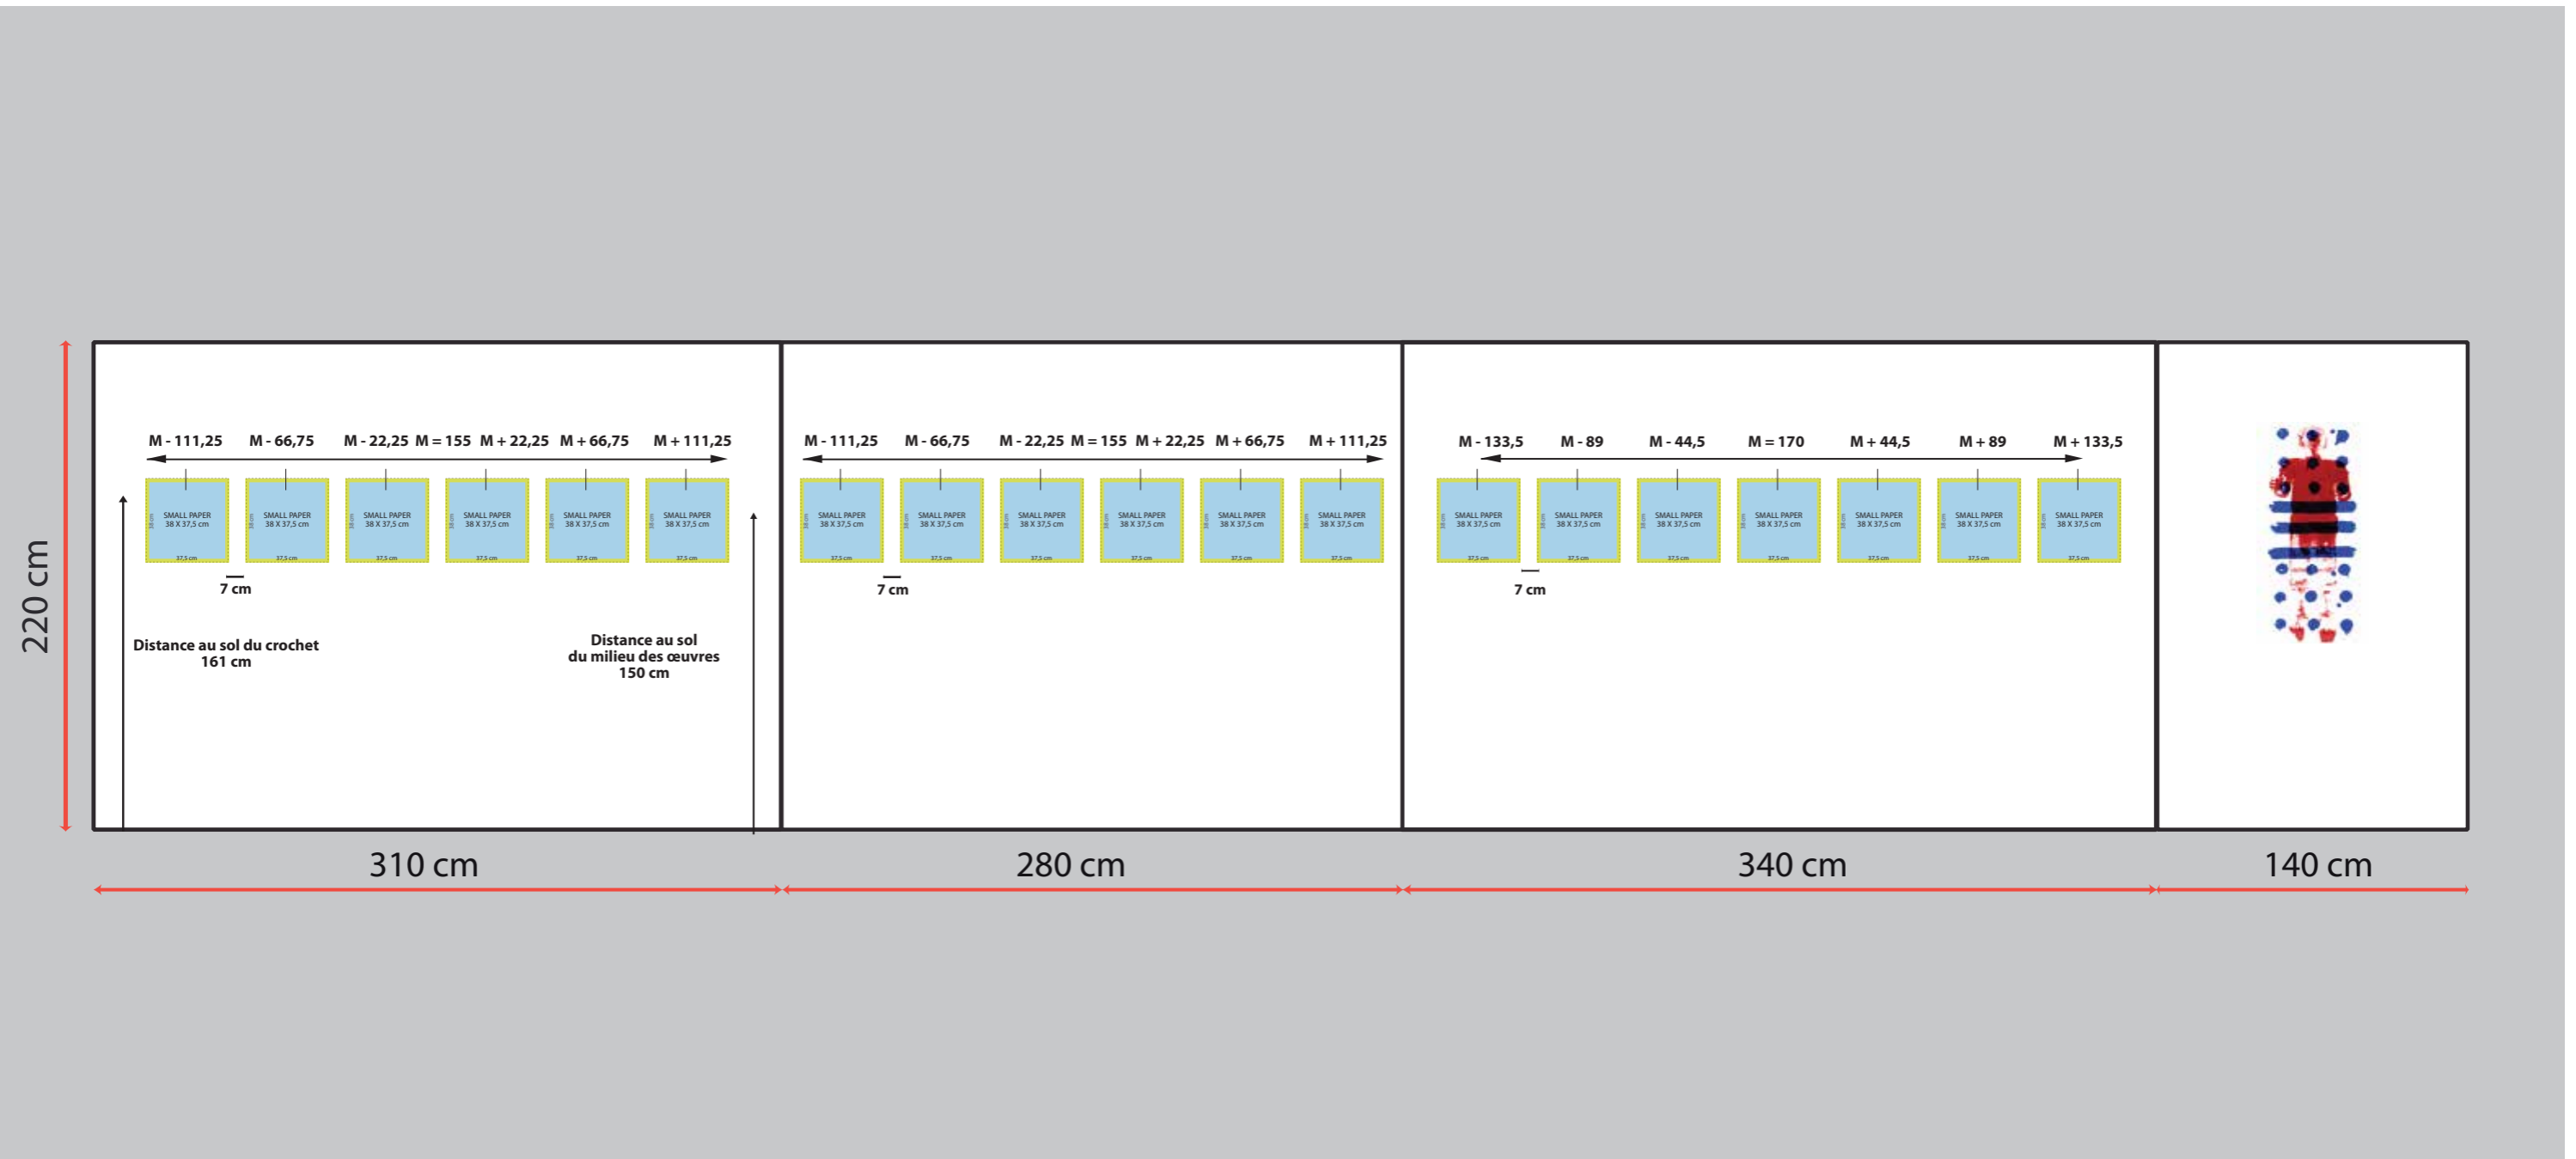

# FICHE TECHNIQUE n9 : JEAN-PIERRE SERGENT, Plan pour l'installation de l'extérieur de la Cellule Hildegarde Von Bingen Exposition Voluptés

Nouvelle Laurentine, Châteauvillain | août - septembre 2020 | Tel JPS : 0673449486 / Mail : contact@j-psergent.com

Schéma d'installation des 19 petits papiers de la série des *Shakti-Yoni*, 38 x 37,5 cm, 2019 sur les murs extérieurs de la cellule Hildegarde Von Bingen. Aligner les œuvres à partir du milieu des murs et visser les vis à 161 cm de hauteur et tout les 44,5 cm. espace entre les cadres de 7 cm. Accrocher la sérigraphie *Beauty is Energy*, 90 x 70 cm, 2002 au milieu à H 150 cm.