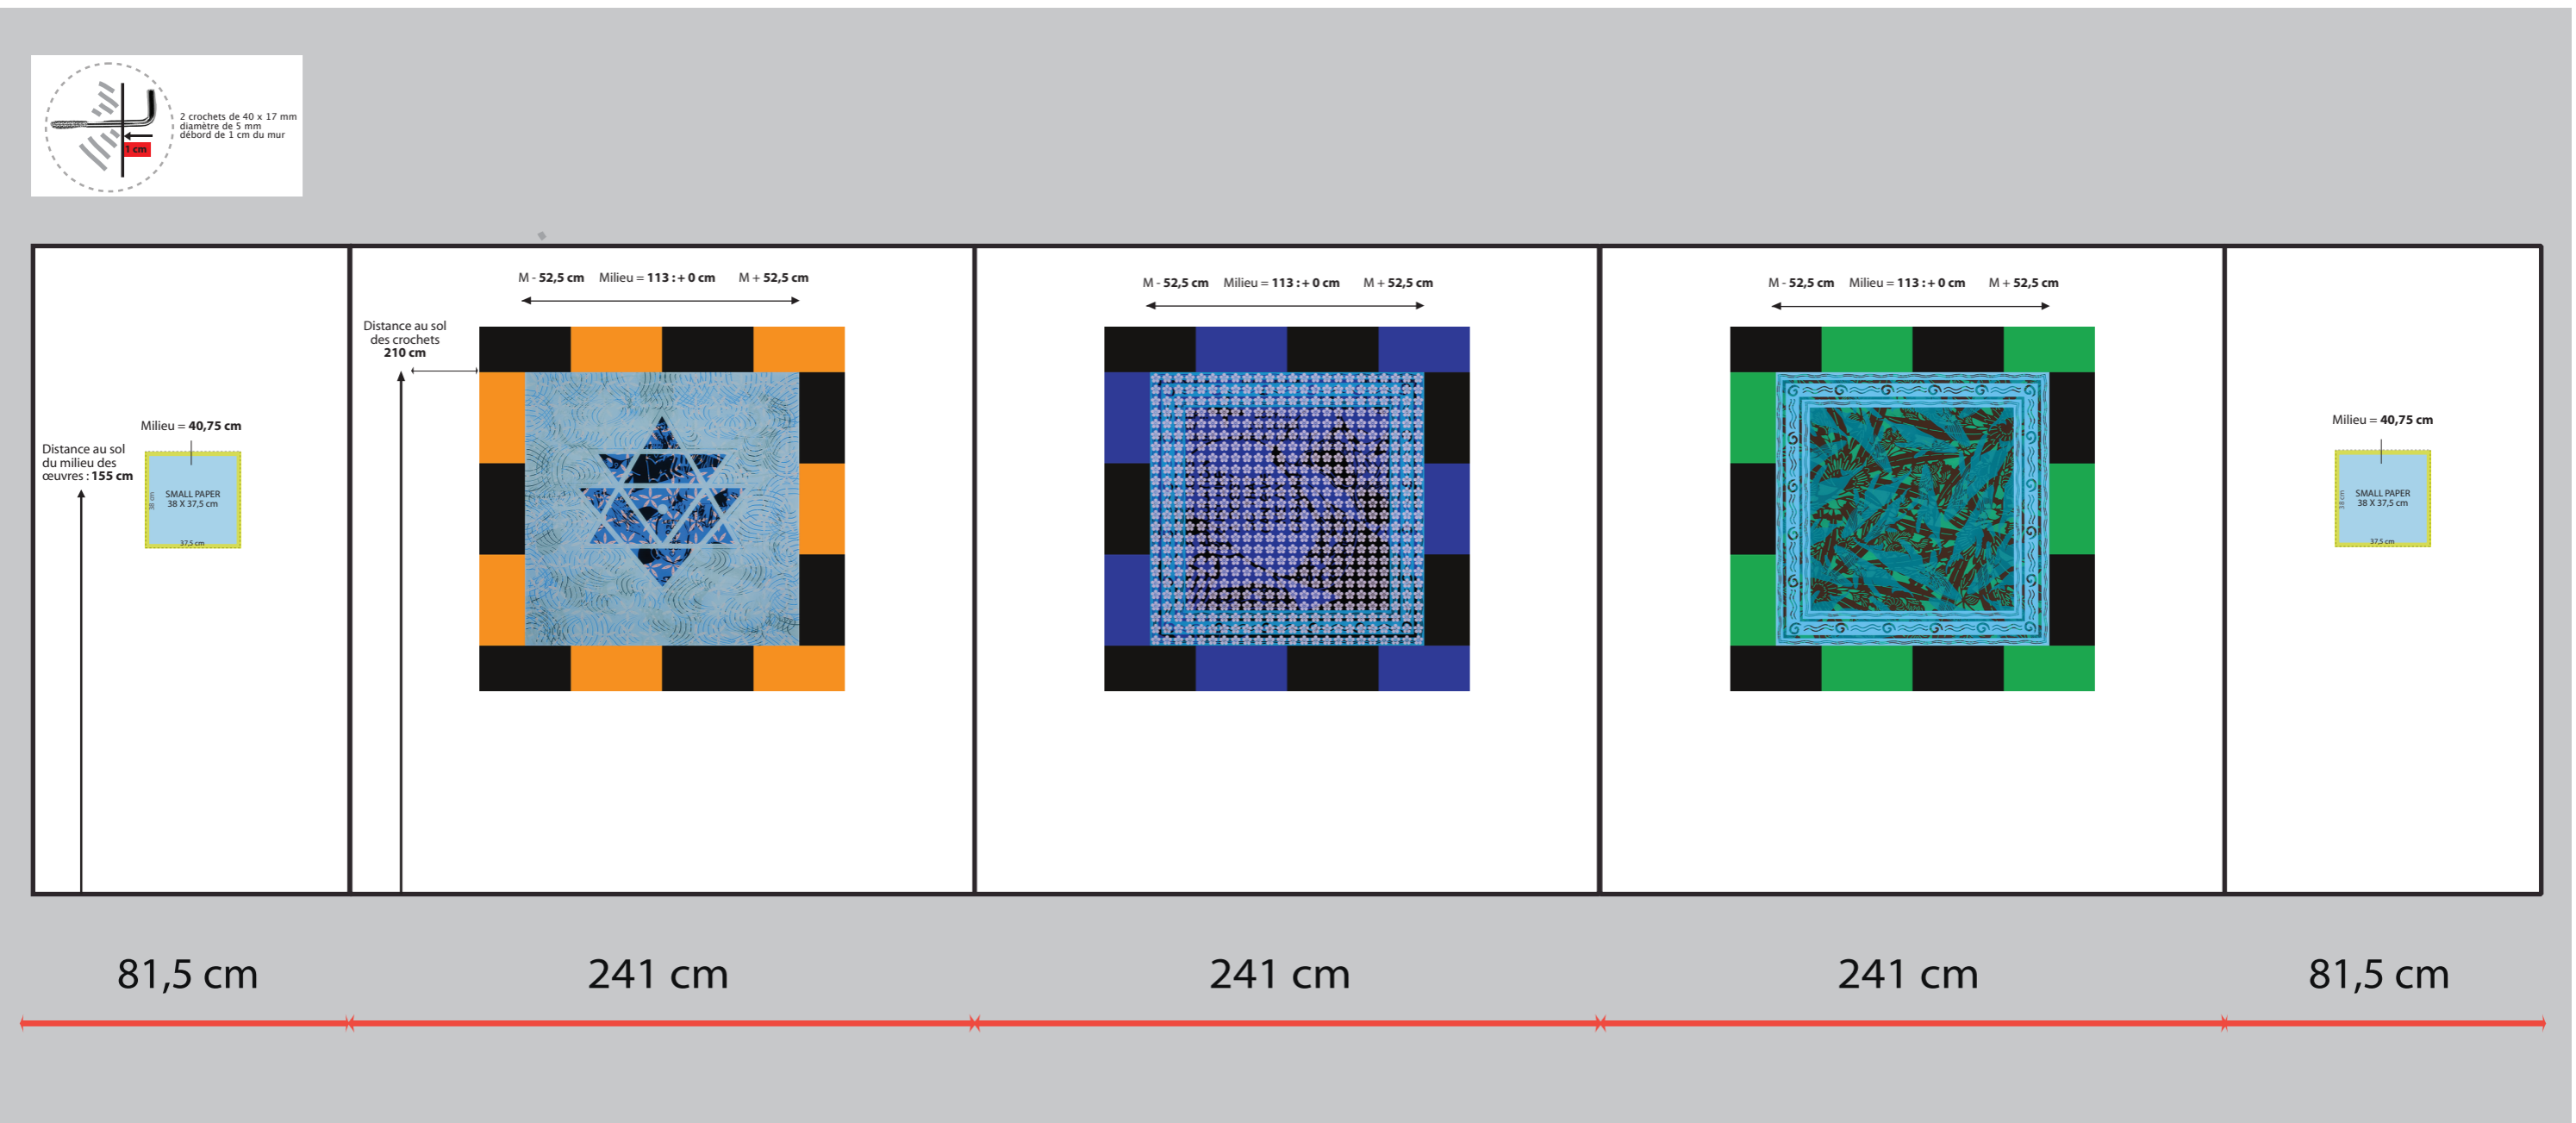

# FICHE TECHNIQUE n8 : JEAN-PIERRE SERGENT, Plan pour l'installation sur les murs extérieurs de la Cellule Hildegarde Von Bingen I Exposition Voluptés

Nouvelle Laurentine, Châteauvillain I août - septembre 2020 I Tel JPS : 0673449486 I Mail : contact@j-psergent.com

Schéma d'installation de 2 petits papiers de la série des "Shakti-Yoni" et de 3 peintures sur Plexiglas de la série Mayan Diary (2010-2015). Accrocher 2 crochets de 50 x 17 mm de 4 mm diamètre avec un débord de 1 cm au milieu des 3 murs à 105 mm de distance et à 210 m de hauteur sur les murs extérieurs de la cellule Hildegarde Von Bingen.