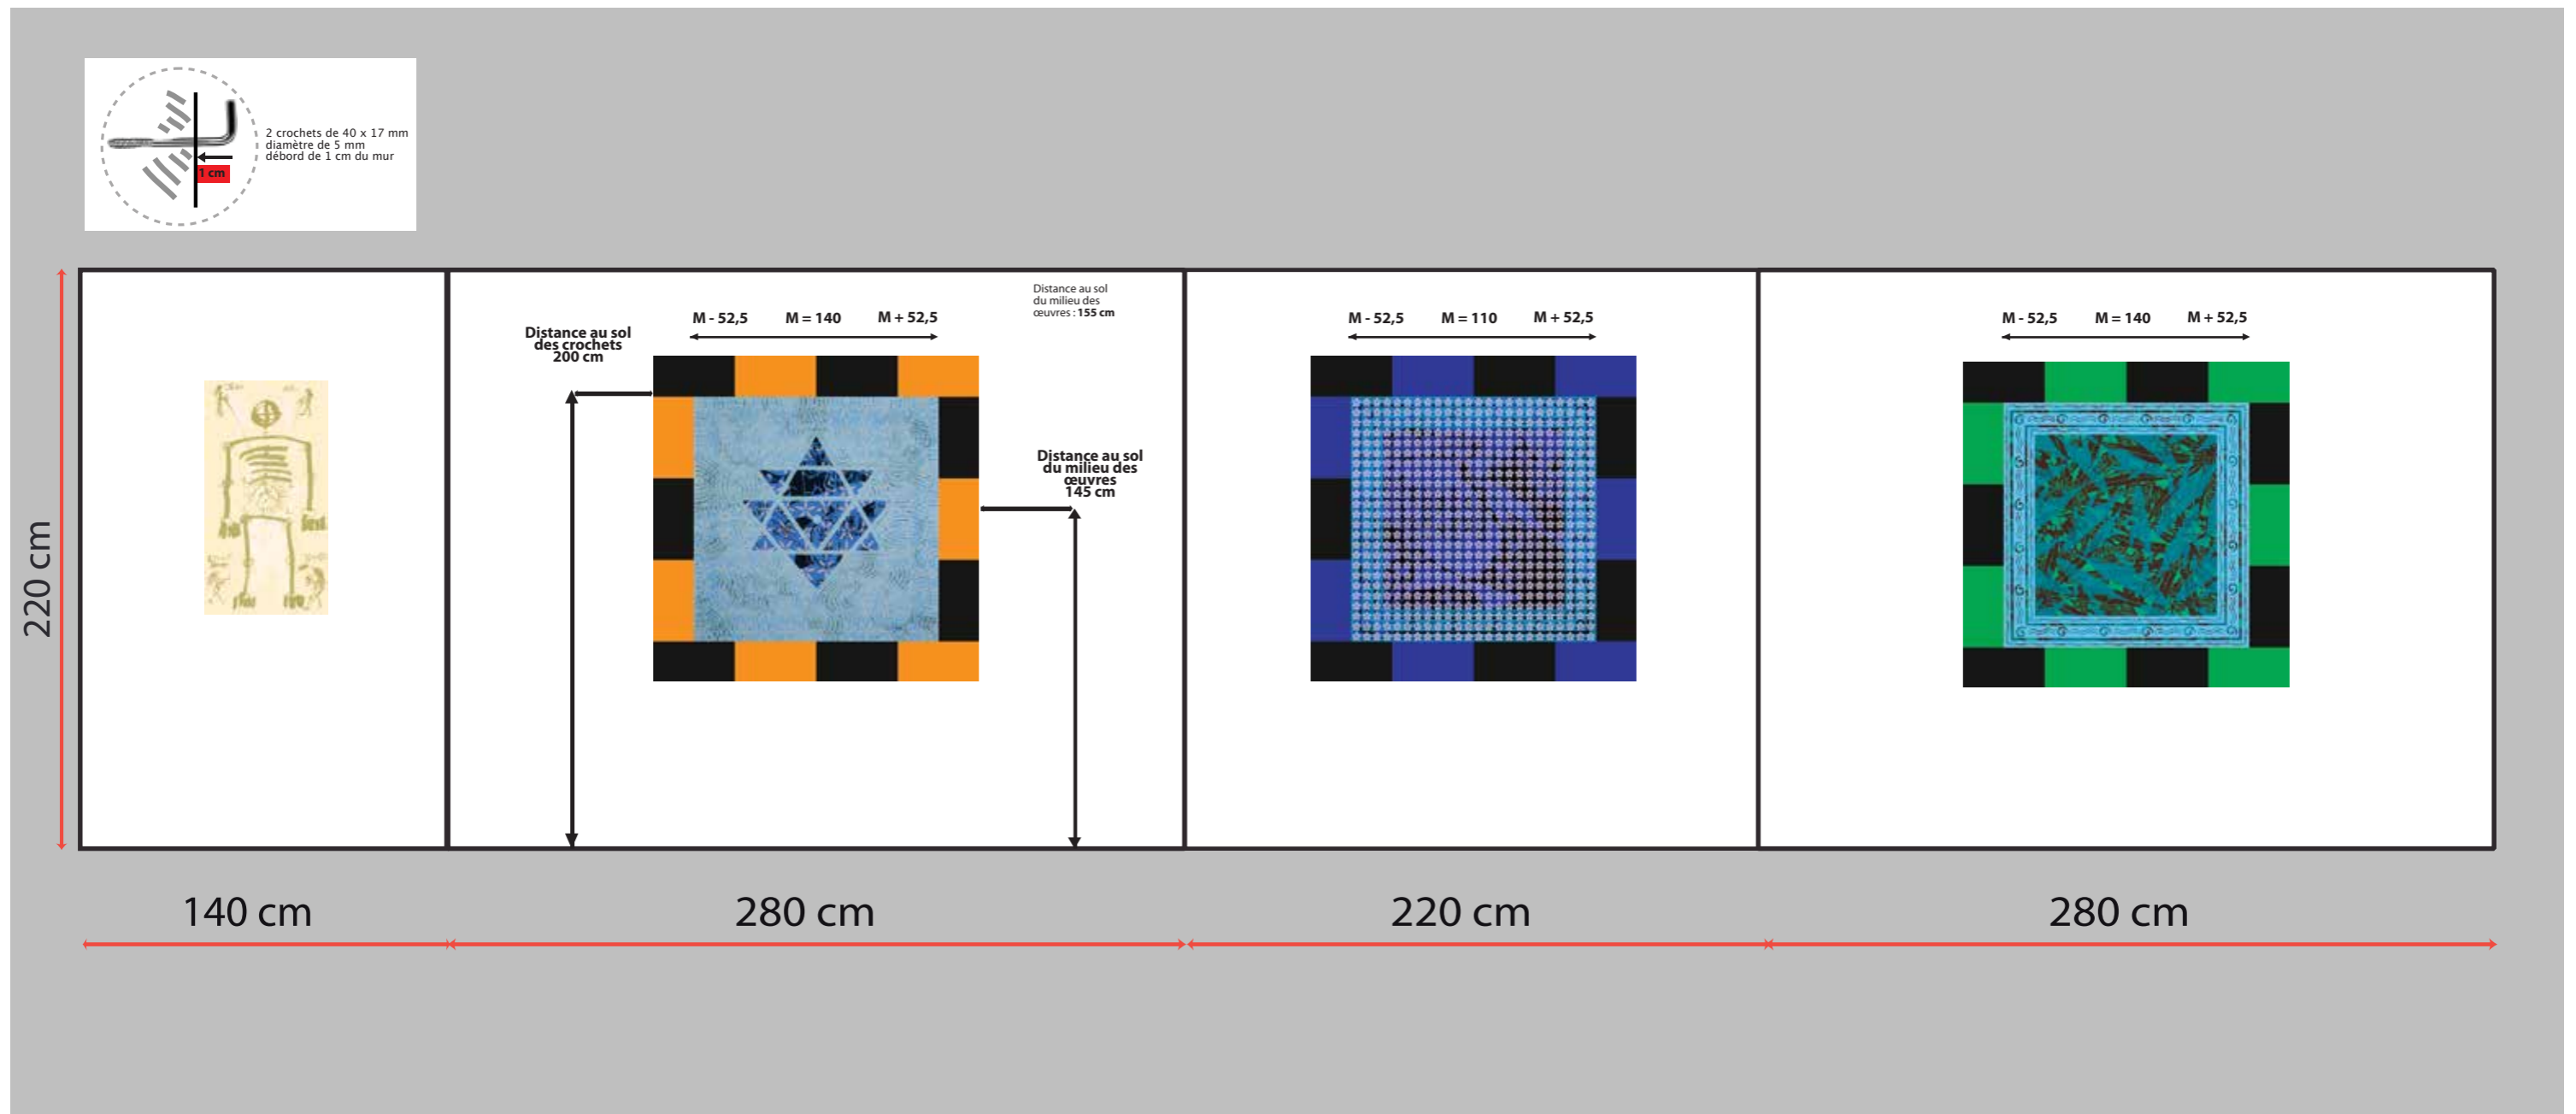

FICHE TECHNIQUE n8 : JEAN-PIERRE SERGENT, Plan pour l'installation sur les murs intérieurs de la Cellule Hildegarde Von Bingen | Exposition Voluptés

Nouvelle Laurentine, Châteauvillain | août - septembre 2020 | Tel JPS : 0673449486 | Mail : contact@j-psergent.com

Schéma d'installation de la sérigraphie *Beauty is Energy*, 90 x 70 cm, 2002, et de 3 peintures sur Plexiglas de la série *Mayan Diary*, 2010-2015. Accrocher 2 crochets de 40 x 17 mm de 4 mm diamètre avec un débord de 1 cm au milieu des 3 murs à 105 cm de distance et à 200 cm de hauteur sur les murs intérieurs de la cellule Hildegarde Von Bingen.